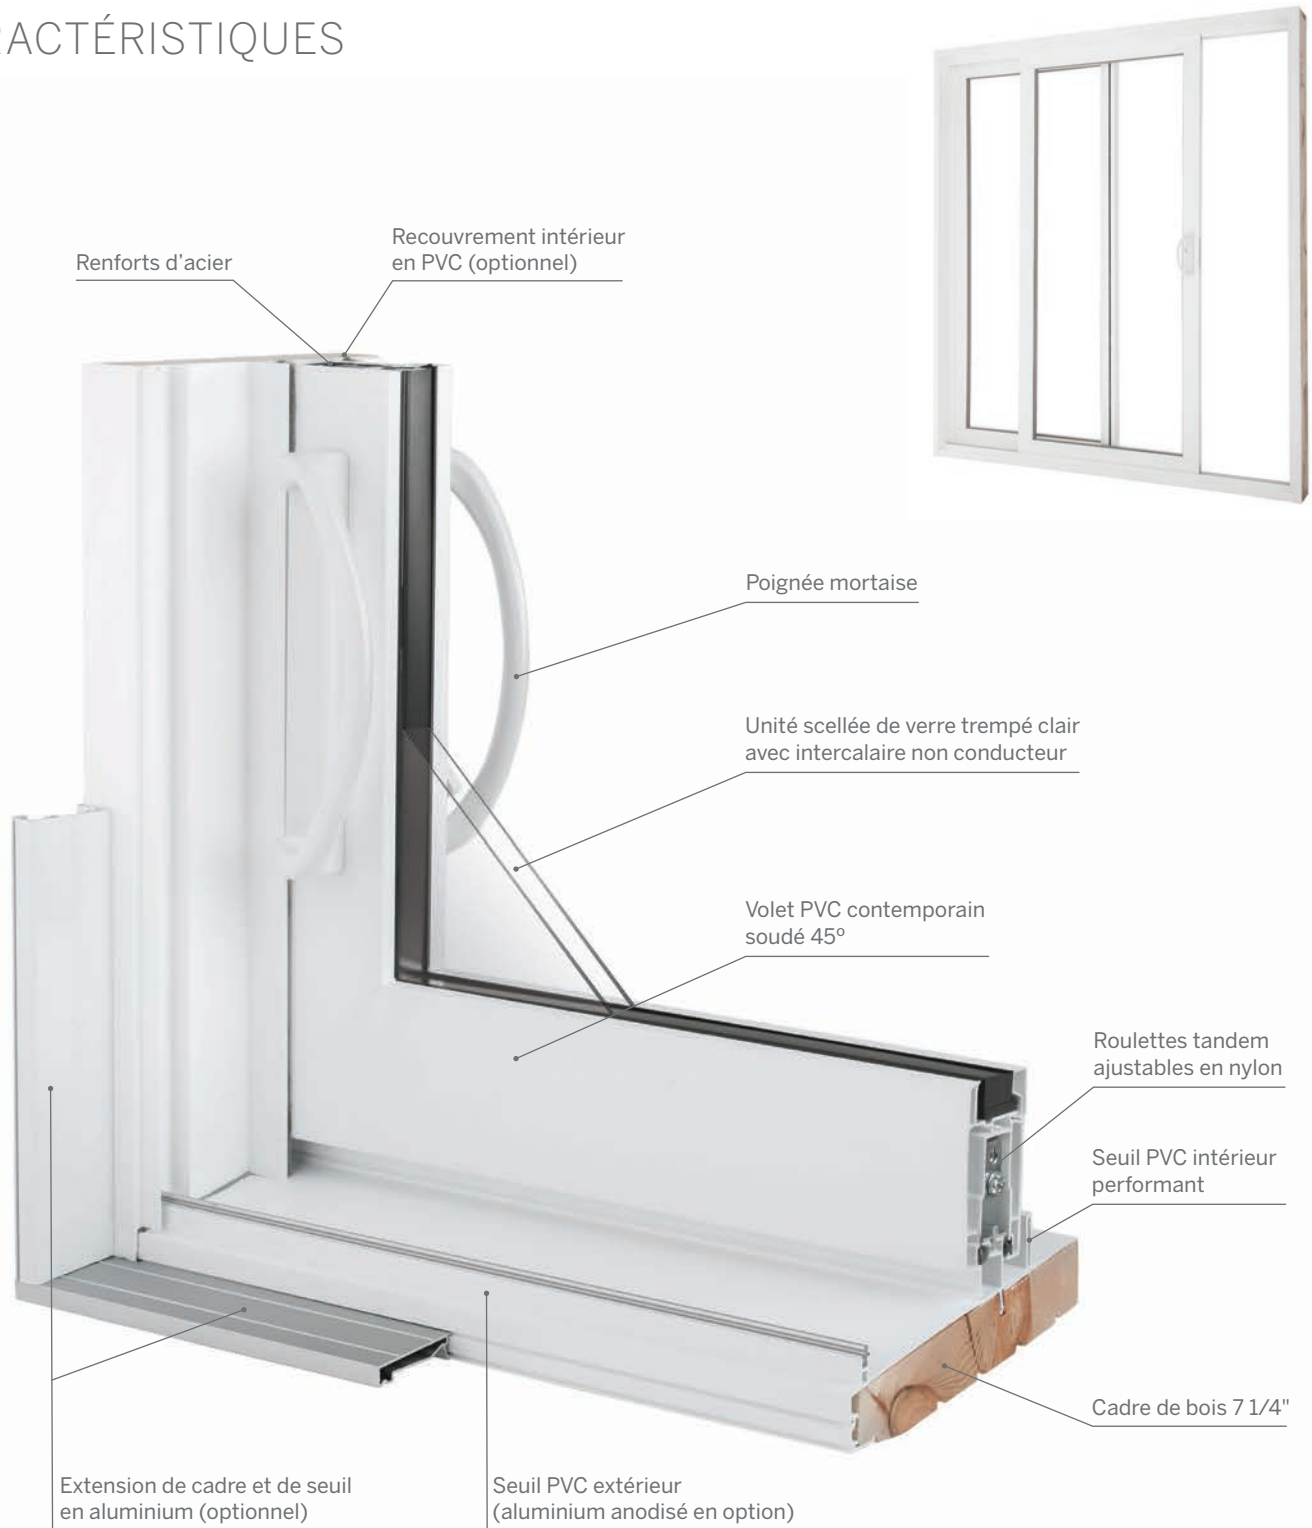

CARACTÉRISTIQUES

Dimensions sur mesure possibles

PERFORMANCES

NORMES	INFILTRATION/ EXFILTRATION D'AIR	RÉSISTANCE À L'EAU	PRESSIION DE CALCUL	DÉSIGNATION PRINCIPALE
AAMA/WDMA/CSA 101/I.S.2/A440-11	A3	400 Pa (8,35 psf)	2160 Pa (45 psf)	R-CP45-SD 1793 X 2055 mm (~ 71 X 81")