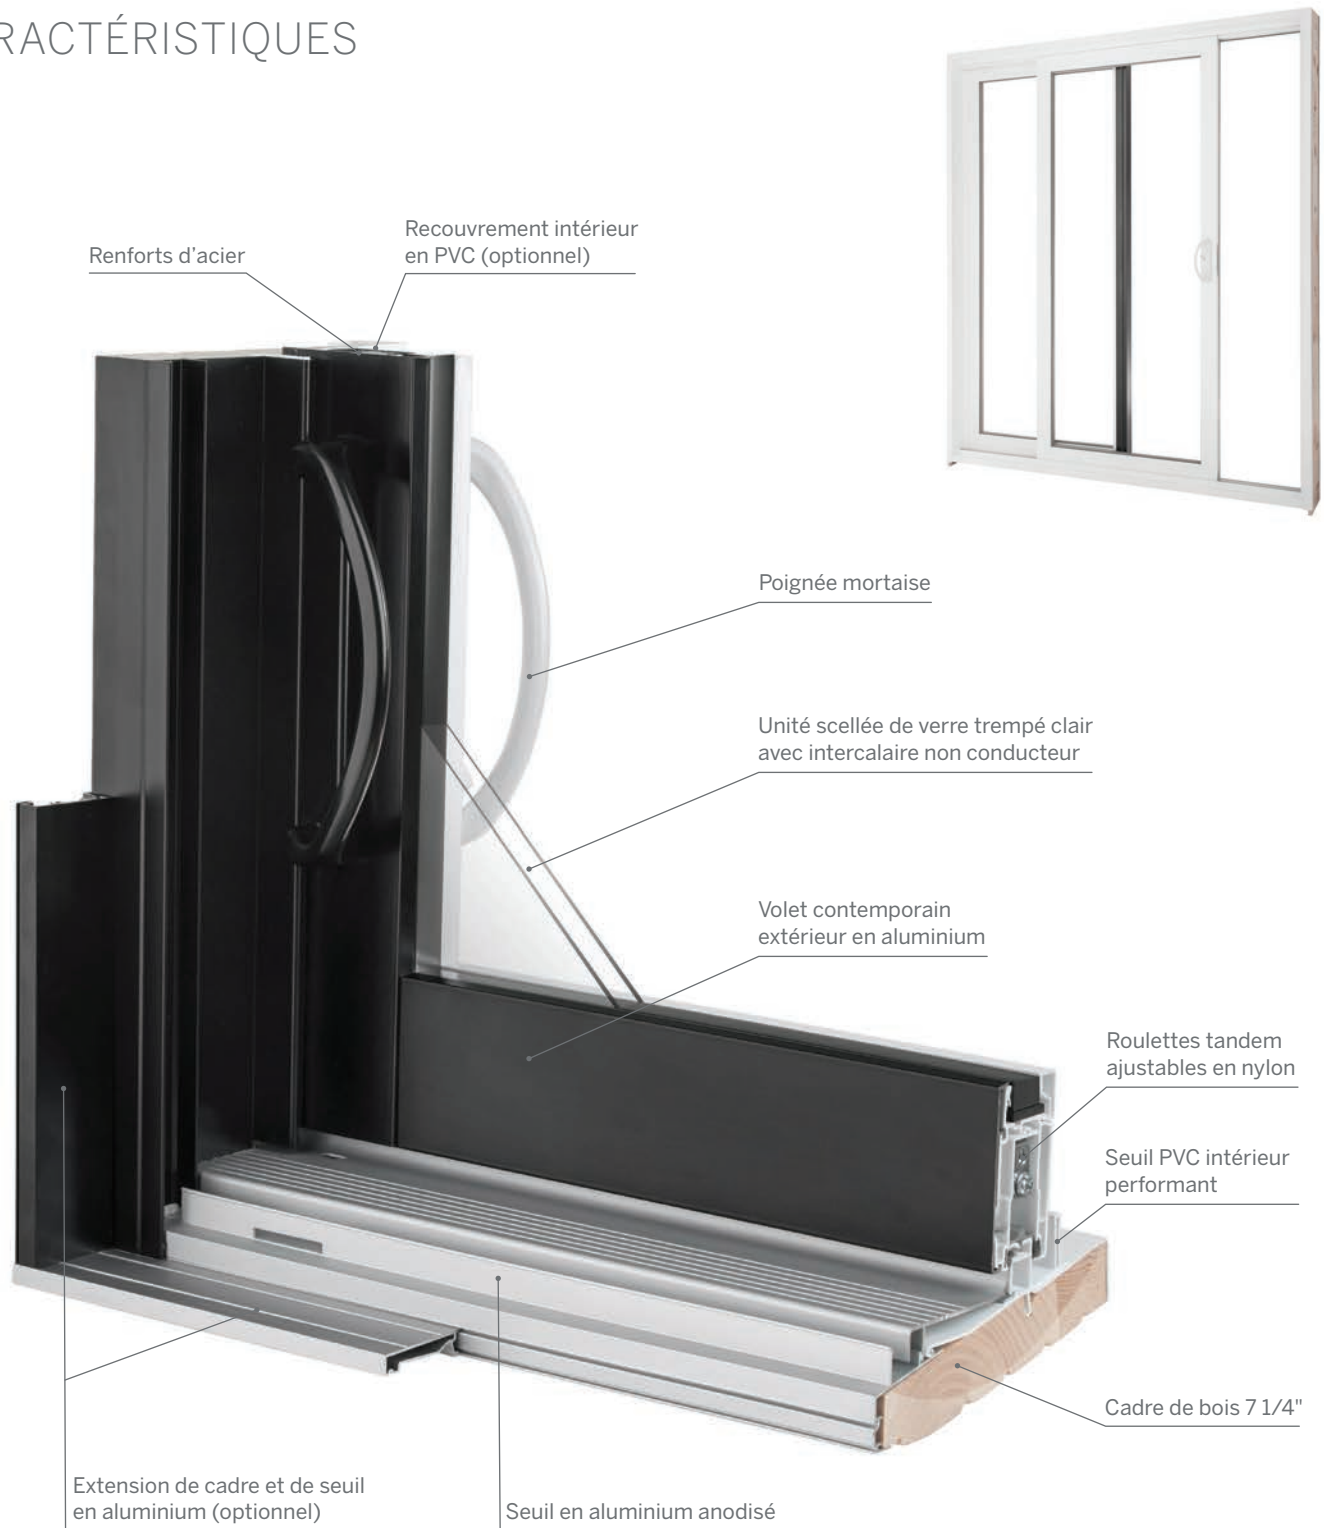

CARACTÉRISTIQUES

Dimensions sur mesure possibles

PERFORMANCES

NORMES	INFILTRATION/EXFILTRATION D'AIR	RÉSISTANCE À L'EAU	PRESSION DE CALCUL	DÉSIGNATION PRINCIPALE
AAMA/WDMA/CSA 101/I.S.2/A440-11	A3	400 Pa (8,35 psf)	2640 Pa (55 psf)	R-CP55-SD 1790 X 2057 mm (~ 71 X 81")