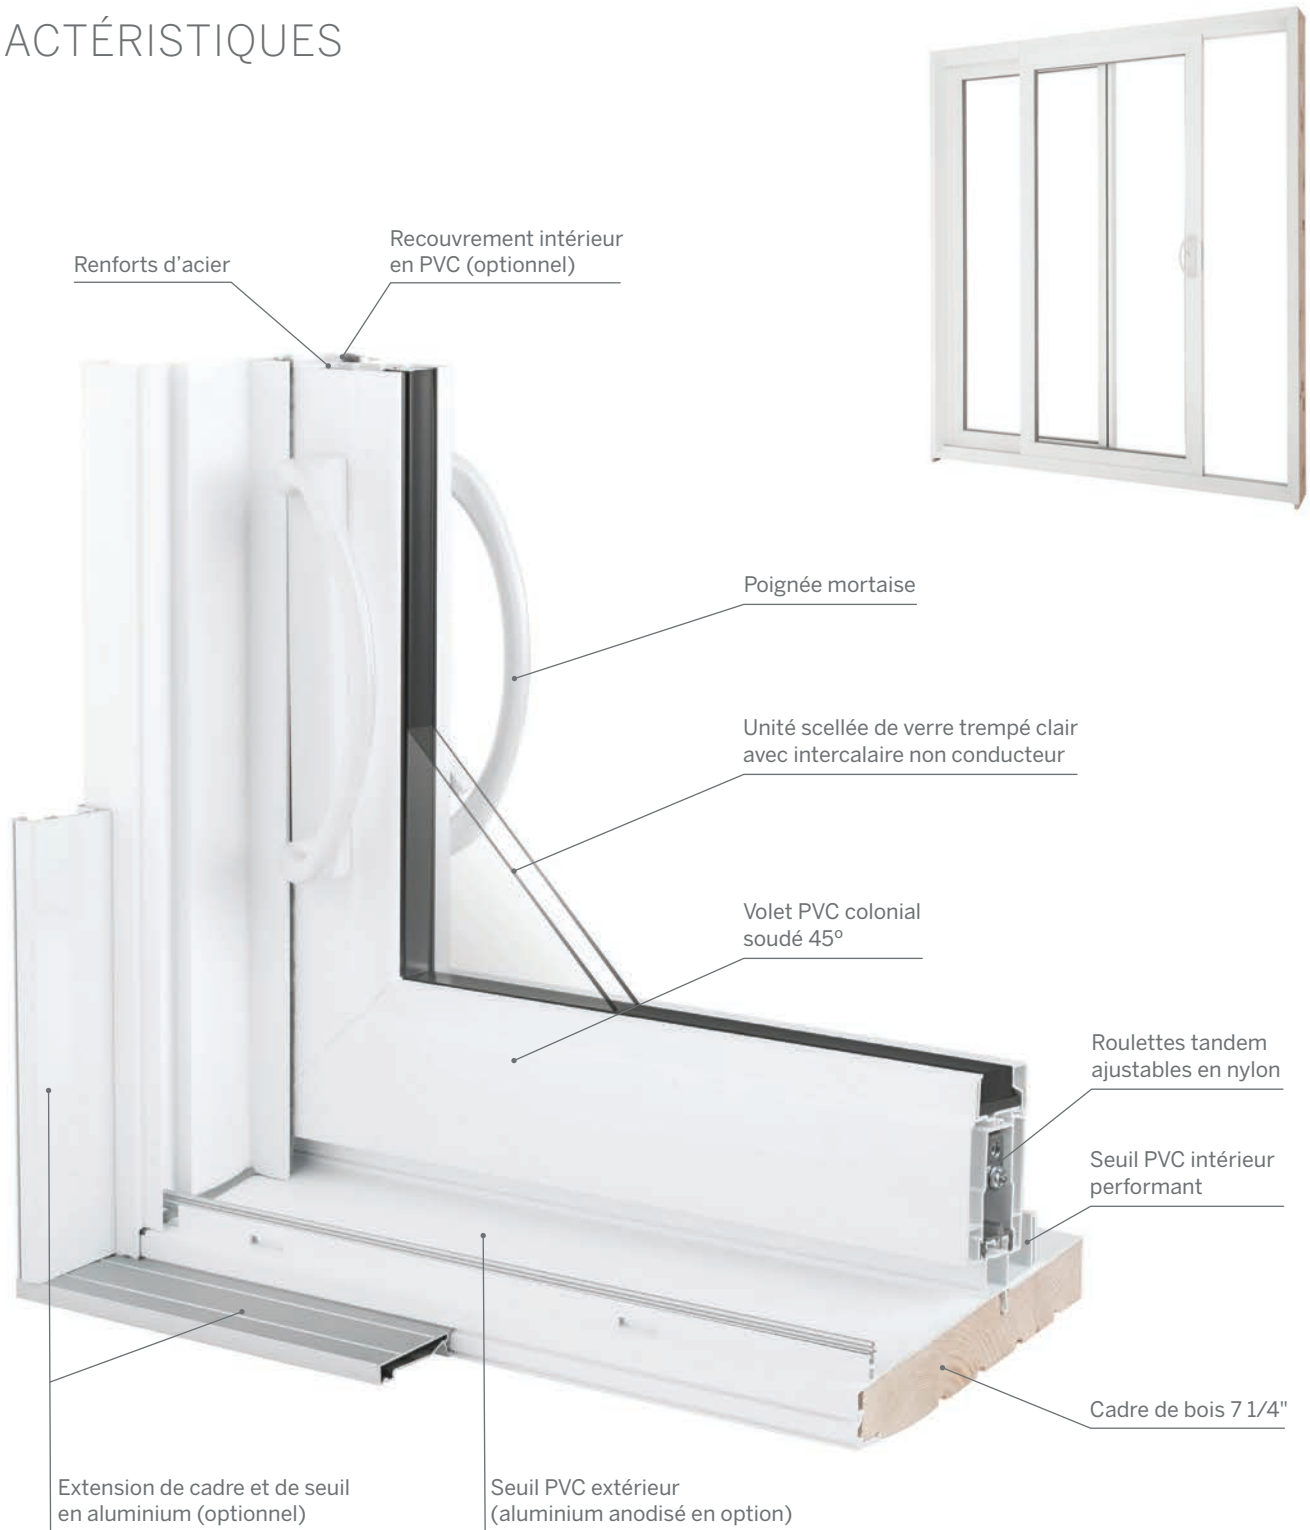

CARACTÉRISTIQUES

Dimensions sur mesure possibles

PERFORMANCES

NORMES	INFILTRATION/ EXFILTRATION D'AIR	RÉSISTANCE À L'EAU	PRESSION DE CALCUL	DÉSIGNATION PRINCIPALE
AAMA/WDMA/CSA 101/I.S.2/A440-11	A3	400 Pa (8,35 psf)	1920 Pa (40 psf)	R-CP40-SD 1793 X 2055 mm (~ 71 X 81")