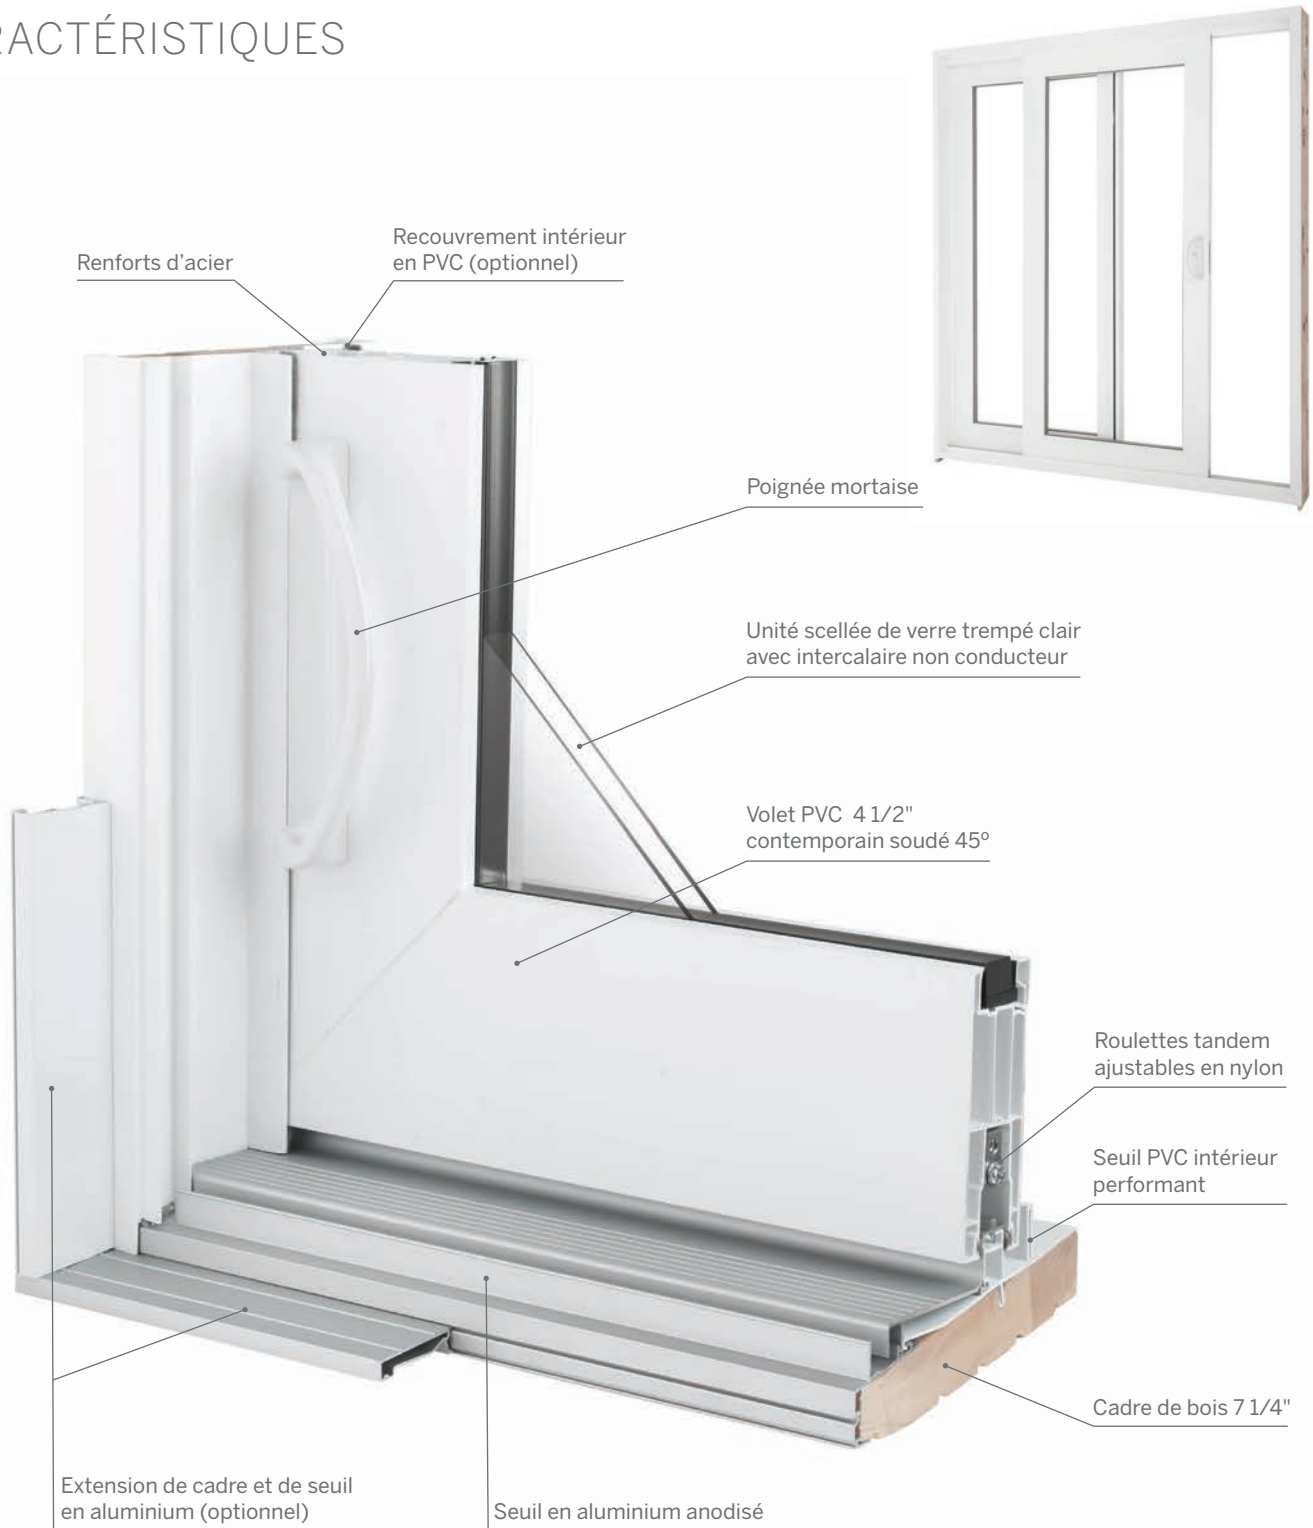

CARACTÉRISTIQUES

Dimensions sur mesure possibles

PERFORMANCES

NORMES	INFILTRATION/ EXFILTRATION D'AIR	RÉSISTANCE À L'EAU	PRESSIION DE CALCUL	DÉSIGNATION PRINCIPALE
AAMA/WDMA/CSA 101/I.S.2/A440-11	A3	360 Pa (7,52 psf)	2160 Pa (45 psf)	R-CP45-SD 1788 X 2055 mm (~ 70 X 81")